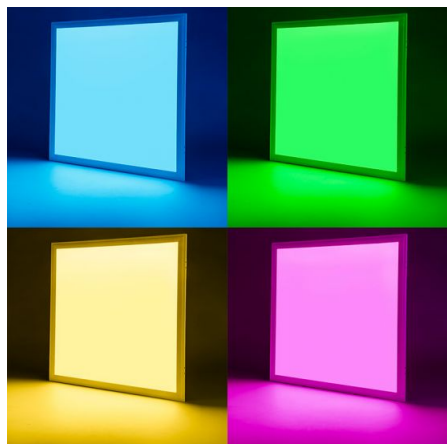

Panneau lumineux multicolore RGB avec télécommande 30 X 30 cm (Lot 5 pcs)

Référence LEDPANRGB3030

Lot de 5 panneaux.

Panneau lumineux à led multicolore RGB en : 30 x 30 cm.
Ces panneaux se fixent sur les murs ou plafonds.

Livré avec transformateur 220V/24V, télécommande Radio Fréquence et visserie.

Disponible :

- Grand : 30 x 30 cm

Puissance:

- Puissance : 8 W ou 15W

Cadre en aluminium, télécommande radio fréquence.

- Leds : 42 SMD 5050 ou 84 SMD 5050
- Couleurs : multicolore
- Puissance : 8W ou 15W
- Tension entrée : 24V
- CRI : Ra>80
- Matériaux : Aluminium
- Plages températures : -20 à 60°
- Durée de vie : 50.000 heures
- Angle éclairage : 120°
- Dimensions : 30 x 30 x 0.9 cm
- Certification : CE, RoHS
- Garantie : 1 an