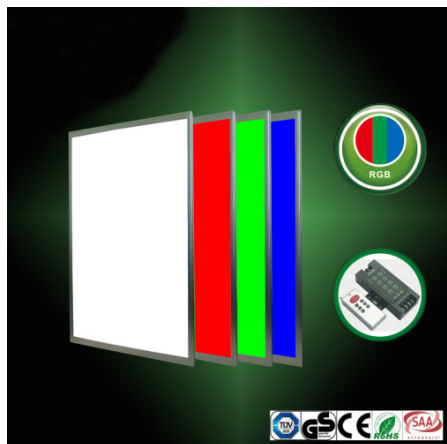

Panneau lumineux multicolore RGB avec télécommande 60 X 60 cm (Lot 5 pcs)

Référence LEDPANRGB6060

Lot de 5 panneaux.

Panneau lumineux à led multicolore RGB en : 60 x 60 cm.
Ces panneaux se fixent sur les murs ou plafonds.

Livré avec transformateur 220V/24V, télécommande Radio Fréquence et visserie.

Disponible :

- Grand : 60 x 60 cm

Puissance:

- Puissance : 32W

Cadre en aluminium, télécommande radio fréquence.

- Leds : 168 SMD 5050
- Couleurs : multicolore
- Puissance : 32W
- Tension entrée : 24V
- CRI : Ra>80
- Matériaux : Aluminium
- Plages températures : -20 à 60°
- Durée de vie : 50.000 heures
- Angle éclairage : 120°
- Dimensions : 60 x 60 x 0.9 cm
- Certification : CE, RoHS
- Garantie : 1 an

Panneau lumineux rond blancs variables avec télécommande 18 cm (Lot 10 pcs)

Référence LEDPANCCTR18

Lot de 10 panneaux.

Panneau lumineux à led rond en blancs variables 18 cm.

Ces panneaux se fixent sur les murs ou plafonds.