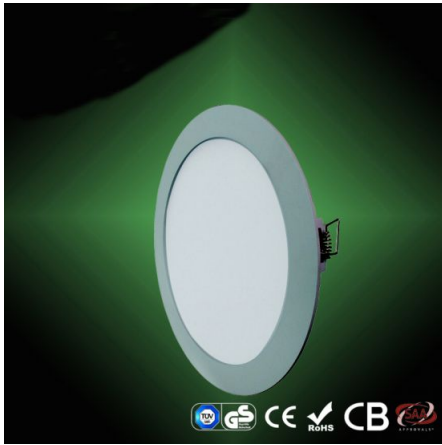

Panneau led lumineux rond blanc 18 cm (Lot 10 pcs)

Référence LEDPANWR180

Lot de 10 panneaux.

Panneau lumineux à led rond disponible en blanc froid, blanc pur ou blanc chaud. Le panneau est composé de leds SMD2835 avec une intensité d'éclairage totale de 950 Lumens (à choisir lors de votre commande).

Livré avec transformateur 100 à 240V.

Caractéristiques techniques :

- Alimentation : 100 à 240 V AC
- Leds : 60 SMD 2835
- Teintes : Blanc froid (6000 à 6500K), blanc pur (4000 à 4500K) ou blanc chaud (3000 à 3500K)
- Luminosité : 12W: 950lm
- Puissance : 12W
- Matériaux : Aluminium
- Dimensions : 18xH1.3cm, trou sur 16
- Certification : CE, RoHS
- Garantie : 1 an