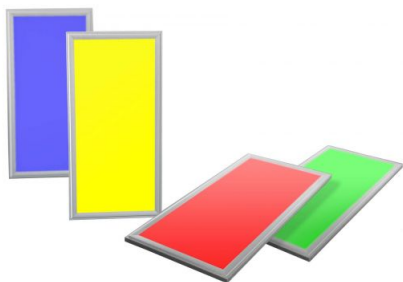

Panneau lumineux multicolore RGB avec télécommande 30 X 60 cm (Lot 5 pcs)

Référence LEDPANRGB3060

Lot de 5 panneaux.

Panneau lumineux à led multicolore RGB en : 30 x 60 cm.
Ces panneaux se fixent sur les murs ou plafonds.

Livré avec transformateur 220V/24V, télécommande Radio Fréquence et visserie.

Disponible :

- Grand : 30 x 60 cm

Puissance:

- Puissance : 16W

Cadre en aluminium, télécommande radio fréquence.

- Leds : 84 SMD 5050
- Couleurs : multicolore
- Puissance : 16W
- Tension entrée : 24V
- CRI : Ra>80
- Matériaux : Aluminium
- Plages températures : -20 à 60°
- Durée de vie : 50.000 heures
- Angle éclairage : 120°
- Dimensions : 30 x 60 x 0.9 cm
- Certification : CE, RoHS
- Garantie : 1 an